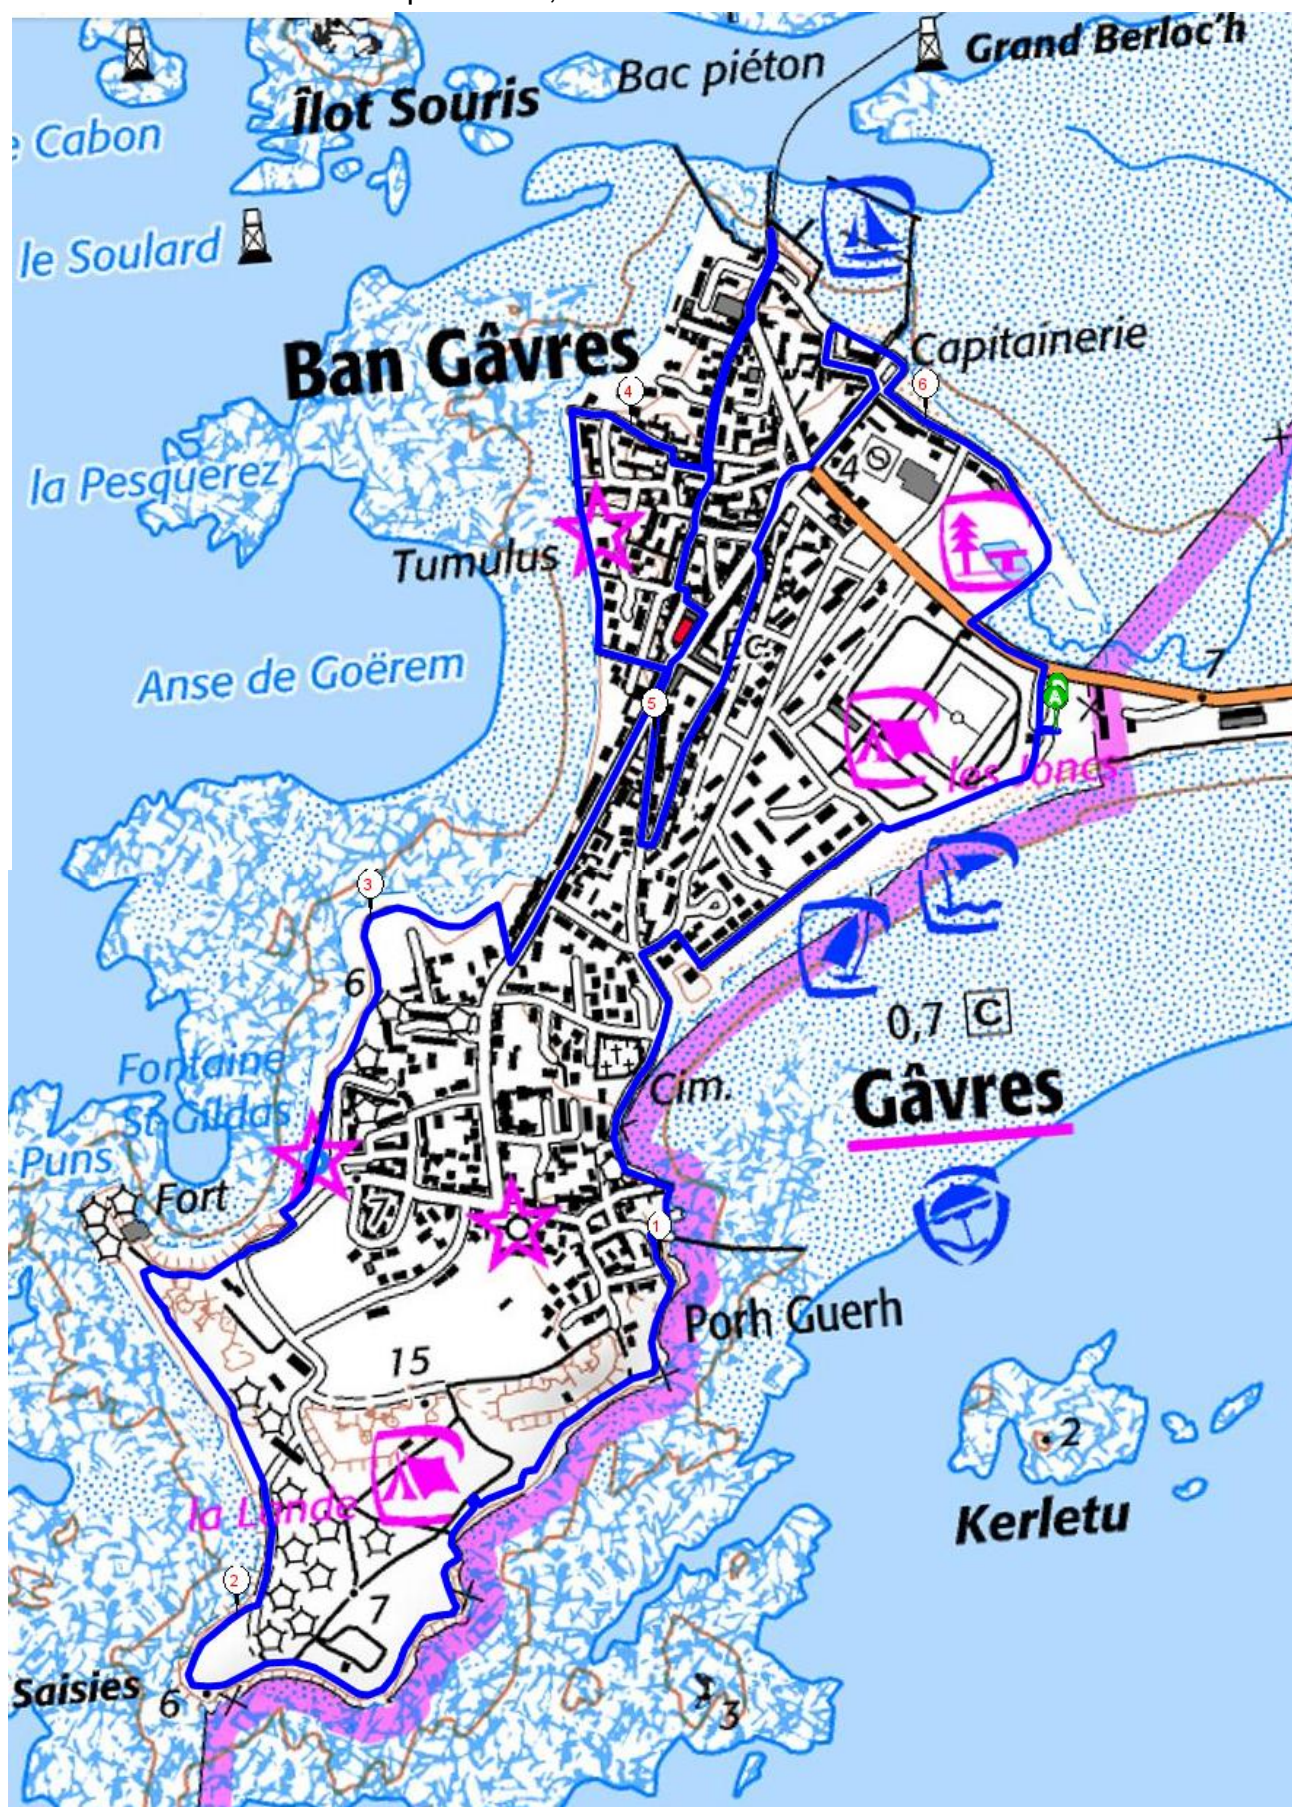

Gâvres : 6,5 km / 1<sup>ère</sup> partie : 4,4 km / 2<sup>e</sup> partie : 2,1 km  
Bateau Bus entre Gâvres et port Louis, et retour

Port-Louis Locmiquélic : 11,3 km